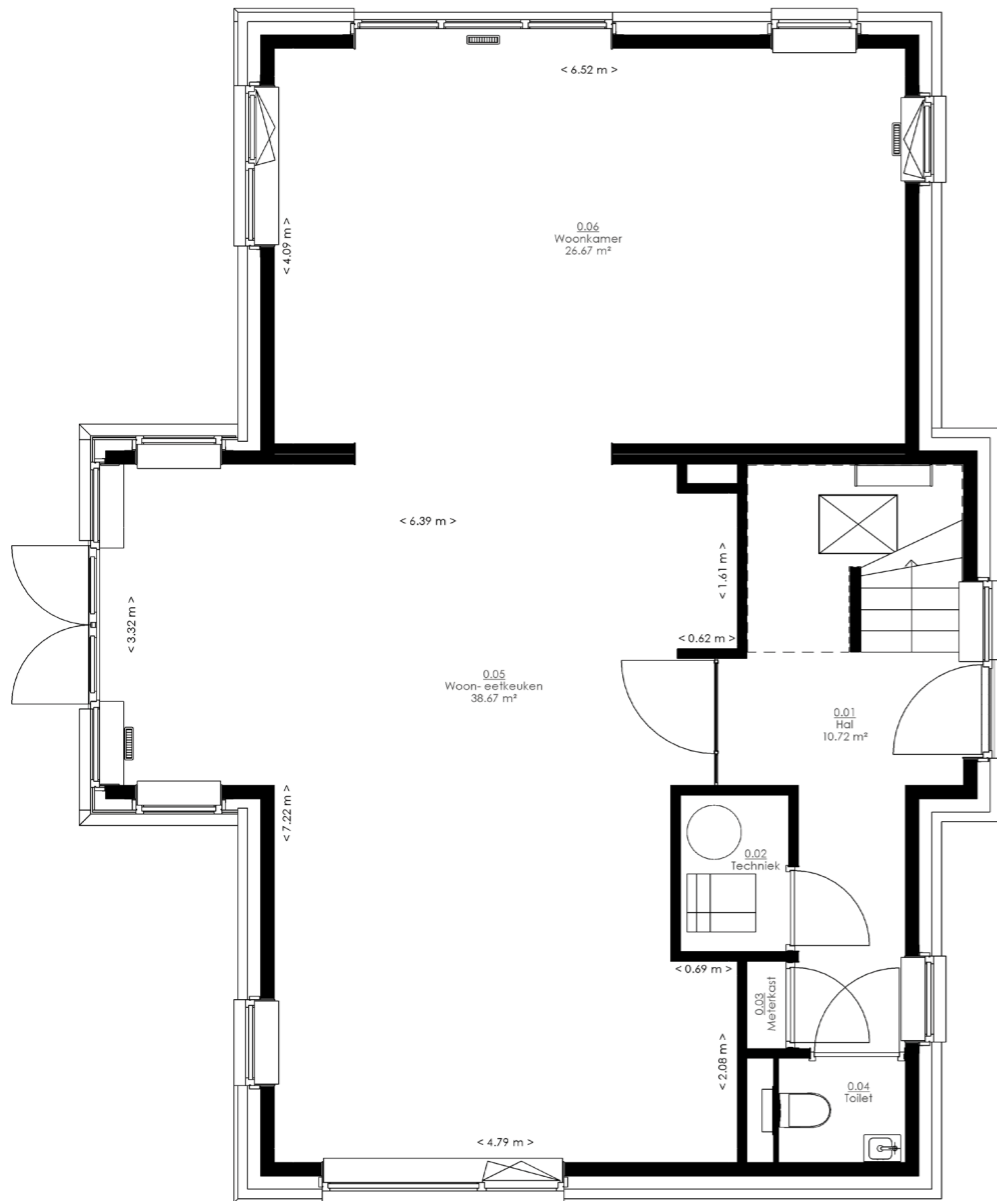

MVW03

Wij denken standaard mee : fraaie inbouwnissen voor kasten

Verdekte scharnieren voor al onze binnendeuren

Luxe : ons stukwerk in combinatie met de binnendeuren zonder bovenlicht

Onze klimaatvloer kan verwarmen, koelen en ventileren!

Ook onze standaard tegelcollectie is premium

Standaard keramische binnenwanden voor ongeëvenaard comfort

VOORAANZICHT

LINKERAANZICHT

ACHTERAANZICHT

RECHTERAANZICHT

INGETOGEN KLASSE.

Waar het allemaal mee begon en die op Pinterest zoveel aandacht kreeg dat we besloten om met een eigen collectie villa's te komen. Een ingetogen stijlvolle maar ook stoere villa met de zwarte erker als eyecatcher die op de 1e verdieping over gaat in een prachtige raampartij van een van de slaapkamers. Elke ruimte heeft iets beslotens wat zorgt voor veel sfeer. We hebben de indeling op de begane grond zo gemaakt dat u de nissen kunt gebruiken voor de hoge kasten van uw keuken of om bij voorbeeld een heerlijke werkplek te creëren. Denk ook eens aan een fraaie openhaard in de woonkamer, ook deze kunnen wij gewoon voor u mee ontwerpen en realiseren.