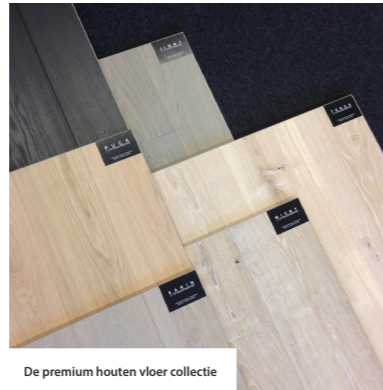

Uw eigen inloopbadkamer

Hardstenen onderdorpels en vensterbanken standaard

De premium houten vloer collectie

De stalen binnendeur mag niet ontbreken en dus standaard

Ongekende verlichtingsmogelijkheden

Pure luxe: standaard magneetsluiting op alle binnendeuren

Helemaal van nu: onze marmerlook tegelcollectie

Naar keuze een keramische of een mineral marmer wastafel

Ons luxe vrijstaande bad is standaard

De keukens laten wij aan u over...

Een ingebouwde openhaard als optie