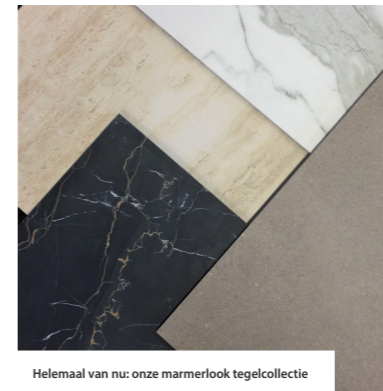

Uw eigen inloopbadkamer

Hardstenen onderdorpels en vensterbanken standaard

De premium houten vloer collectie

De stalen binnendeur mag niet ontbreken en dus standaard

Ongekende verlichtingsmogelijkheden

Pure luxe: standaard magneetsluiting op alle binnendeuren

Dankzij onze betontrap krijgt het trappenhuis een superstrakke uitstraling

Inbouwkransen als optie, gewoon mogelijk

De stalen binnendeur mag niet ontbreken en dus standaard

Premium klasse kozijnen zijn gewoon standaard

Helemaal van nu: onze marmerlook tegelcollectie

Naar keuze een keramische of een mineral marmer wastafel

Ons luxe vrijstaande bad is standaard

De keukens laten wij aan u over...

Een ingebouwde openhaard als optie

Ook onze standaard tegelcollectie is premium

Standaard keramische binnenwanden voor ongeëvenaard comfort

VOORAANZICHT

LINKERAANZICHT

ACHTERAANZICHT

RECHTERAANZICHT

INGETOGEN KLASSE.

Waar het allemaal mee begon en die op Pinterest zoveel aandacht kreeg dat we besloten om met een eigen collectie villa's te komen. Een ingetogen stijlvolle maar ook stoere villa met de zwarte erker als eyecatcher die op de 1e verdieping over gaat in een prachtige raampartij van een van de slaapkamers. Elke ruimte heeft iets beslotens wat zorgt voor veel sfeer. We hebben de indeling op de begane grond zo gemaakt dat u de nissen kunt gebruiken voor de hoge kasten van uw keuken of om bij voorbeeld een heerlijke werkplek te creëren. Denk ook eens aan een fraaie openhaard in de woonkamer, ook deze kunnen wij gewoon voor u mee ontwerpen en realiseren.