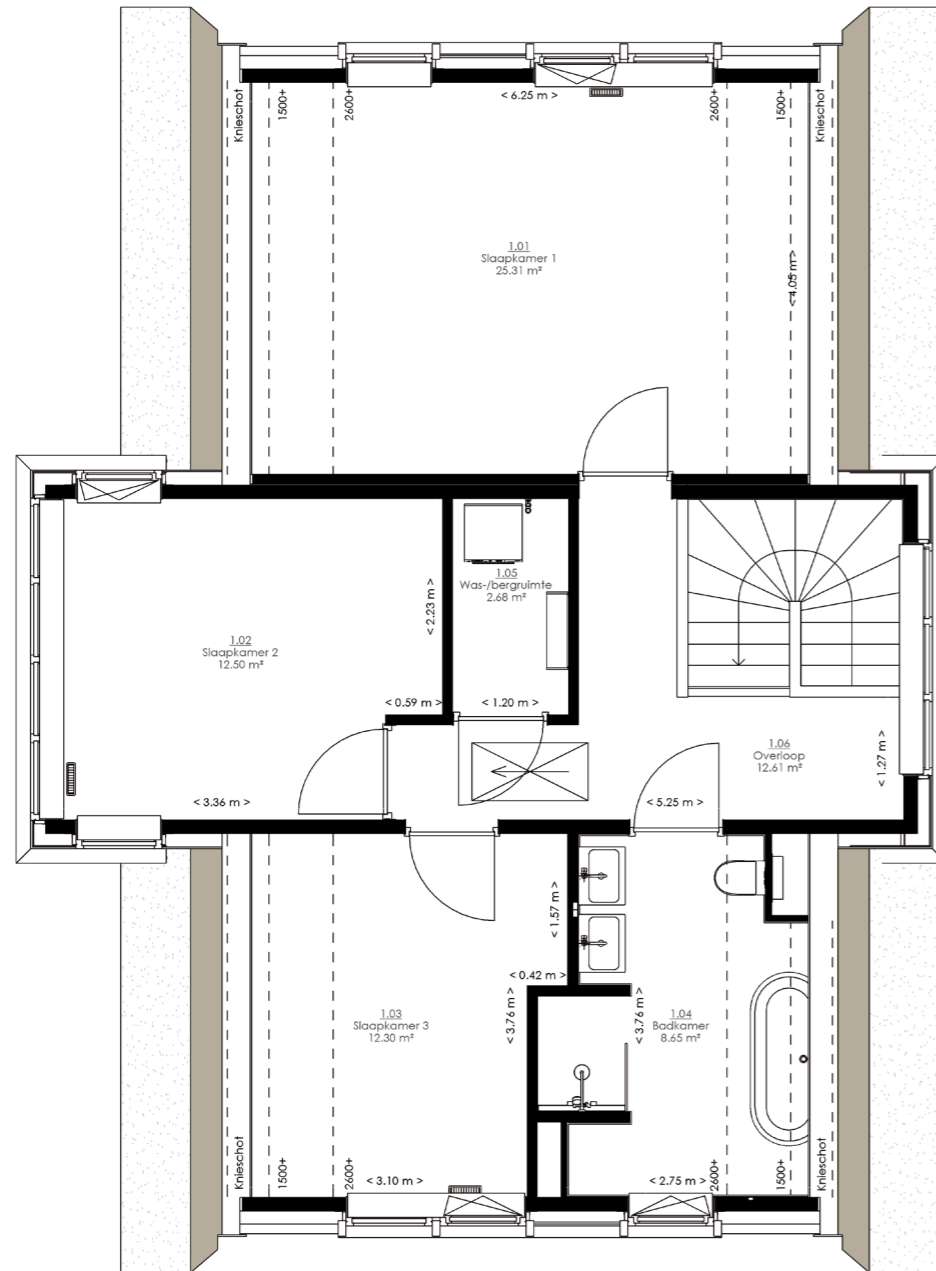

VERDIEPING